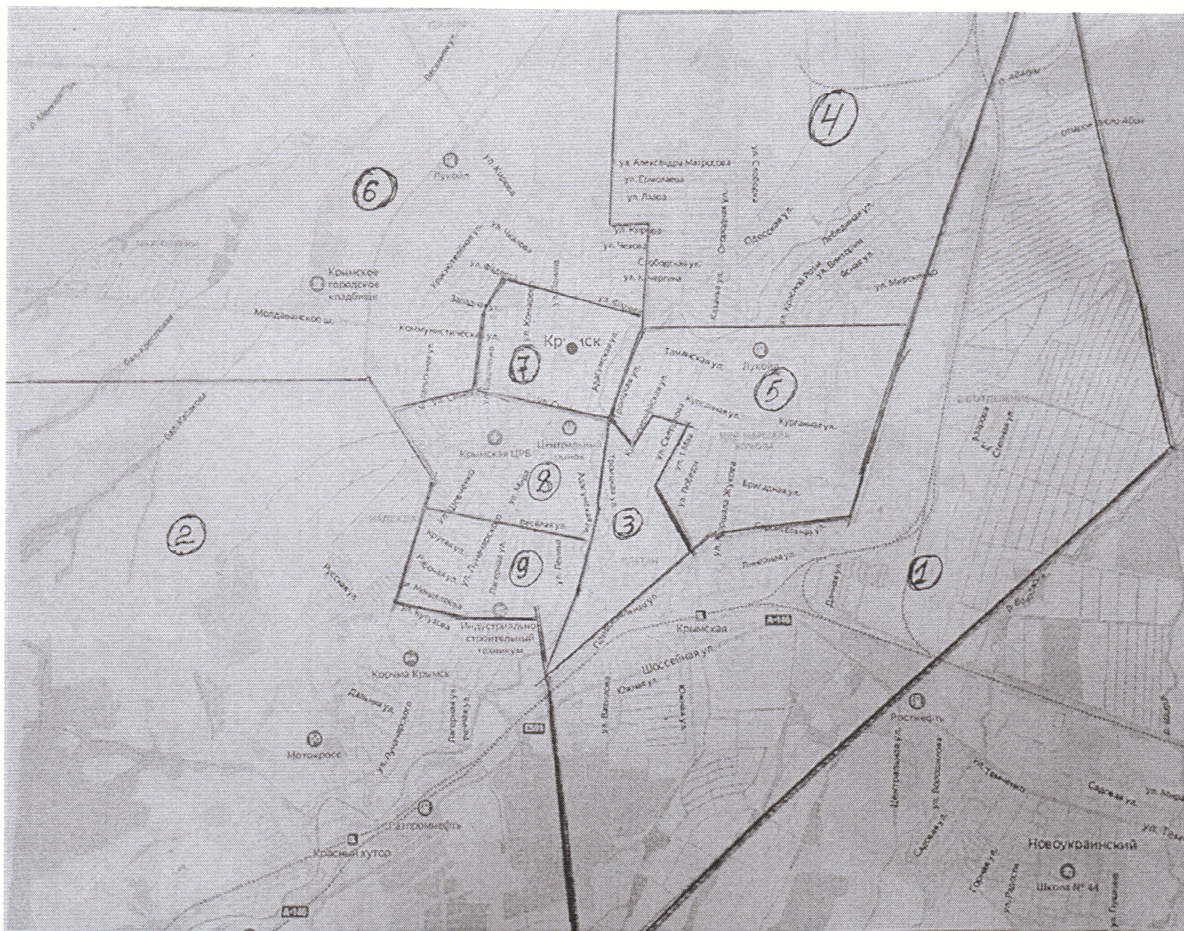

**Графическое изображение схемы многомандатных избирательных округов
для проведения выборов депутатов
Совета Крымского городского поселения Крымского района**

- 1 - Крымский 3-мандатный избирательный округ № 1
- 2 - Крымский 4-мандатный избирательный округ № 2
- 3 - Крымский 5-мандатный избирательный округ № 3
- 4 - Крымский 5-мандатный избирательный округ № 4
- 5 - Крымский 4-мандатный избирательный округ № 5
- 6 - Крымский 4-мандатный избирательный округ № 6
- 7 - Крымский 4-мандатный избирательный округ № 7
- 8 - Крымский 3-мандатный избирательный округ № 8
- 9 - Крымский 3-мандатный избирательный округ № 9

Заместитель главы Крымского городского
поселения Крымского района

А.А. Смирнов