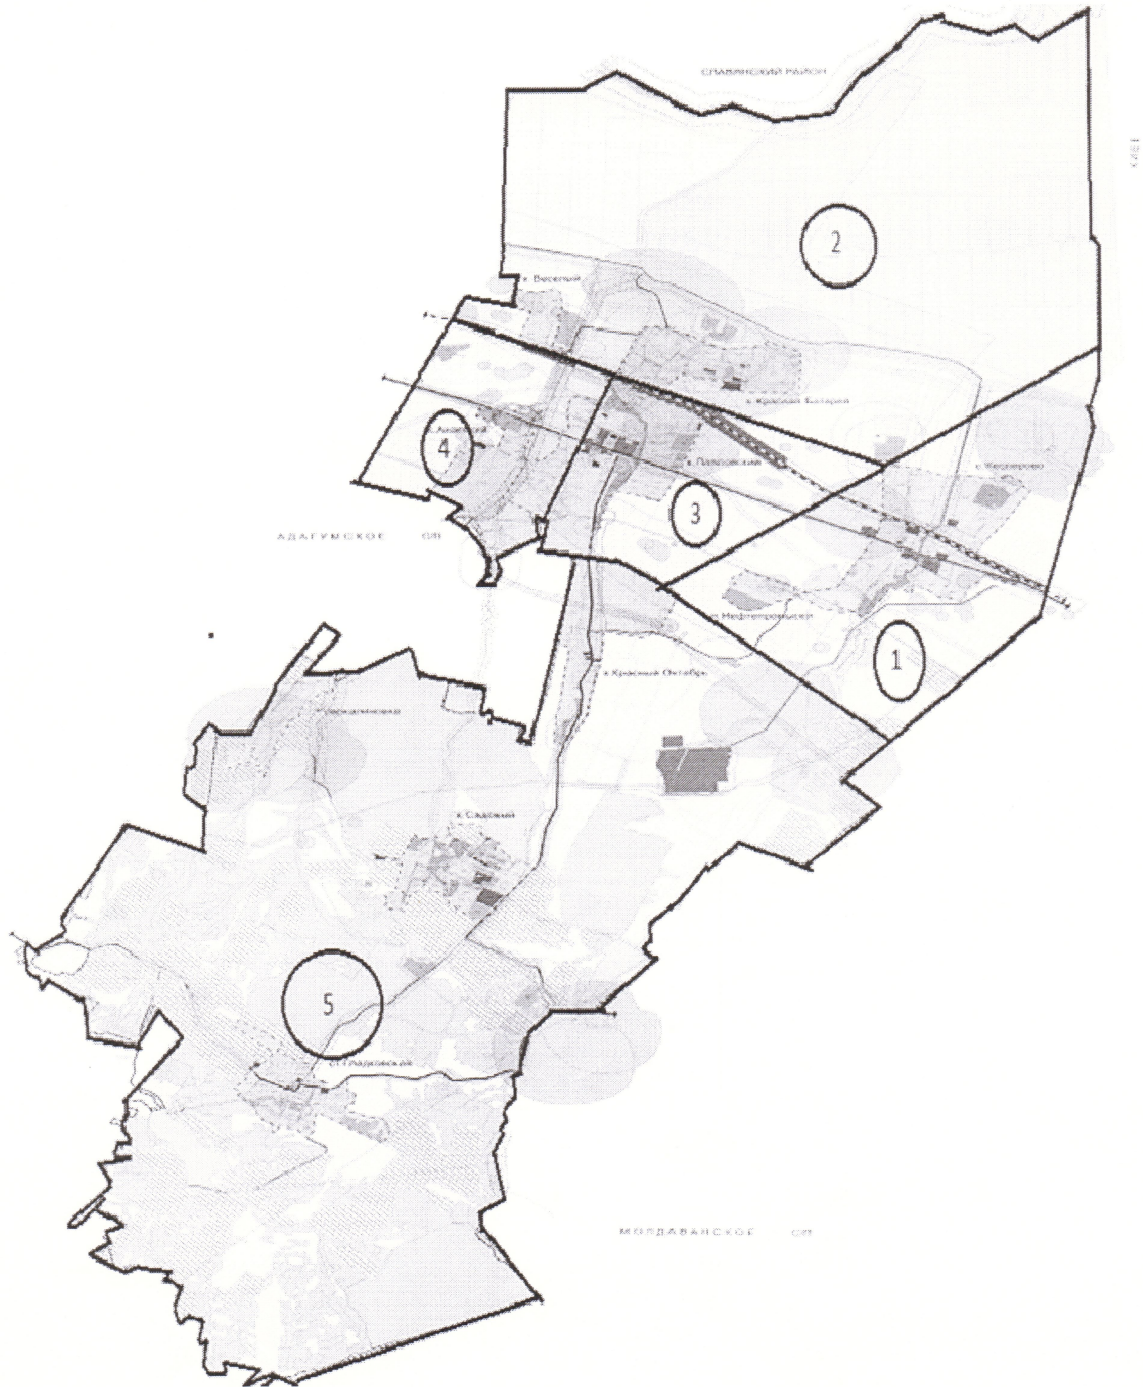

Количество мандатов, замещаемых в округе – 4

Число избирателей – 721

Хутор Красная Батарея, хутор Веселый

Кеслеровский 4-мандатный избирательный округ № 3

Количество мандатов, замещаемых в округе – 4

Число избирателей – 743

Хутор Павловский, кроме ул. Матросова

Кеслеровский 2-мандатный избирательный округ № 4

Количество мандатов, замещаемых в округе – 2

Число избирателей – 351

хутор Анапский, ул. Матросова хутора Павловский

Кеслеровский 6-мандатный избирательный округ № 5

Количество мандатов, замещаемых в округе – 6

Число избирателей – 1119

Хутор Красный Октябрь, хутор Садовый, хутор Новокалиновка, станица
Гладковская

**Графическое изображение схемы многомандатных избирательных округов
для проведения выборов депутатов Совета
Кеслеровского сельского поселения Крымского района**