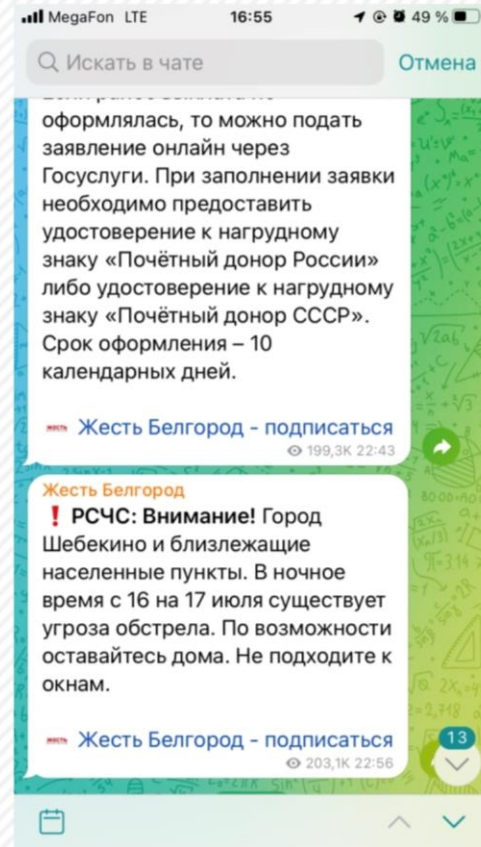

Отправка информации из одной консоли в различные каналы

Реализована возможность отправки экстренных сообщений:

- в телеграмм каналы
- каналы АРМ ГС

Осуществляется подключение других каналов:

- Группы VK
- ЯндексGO
- Сторонние приложения для мобильных устройств