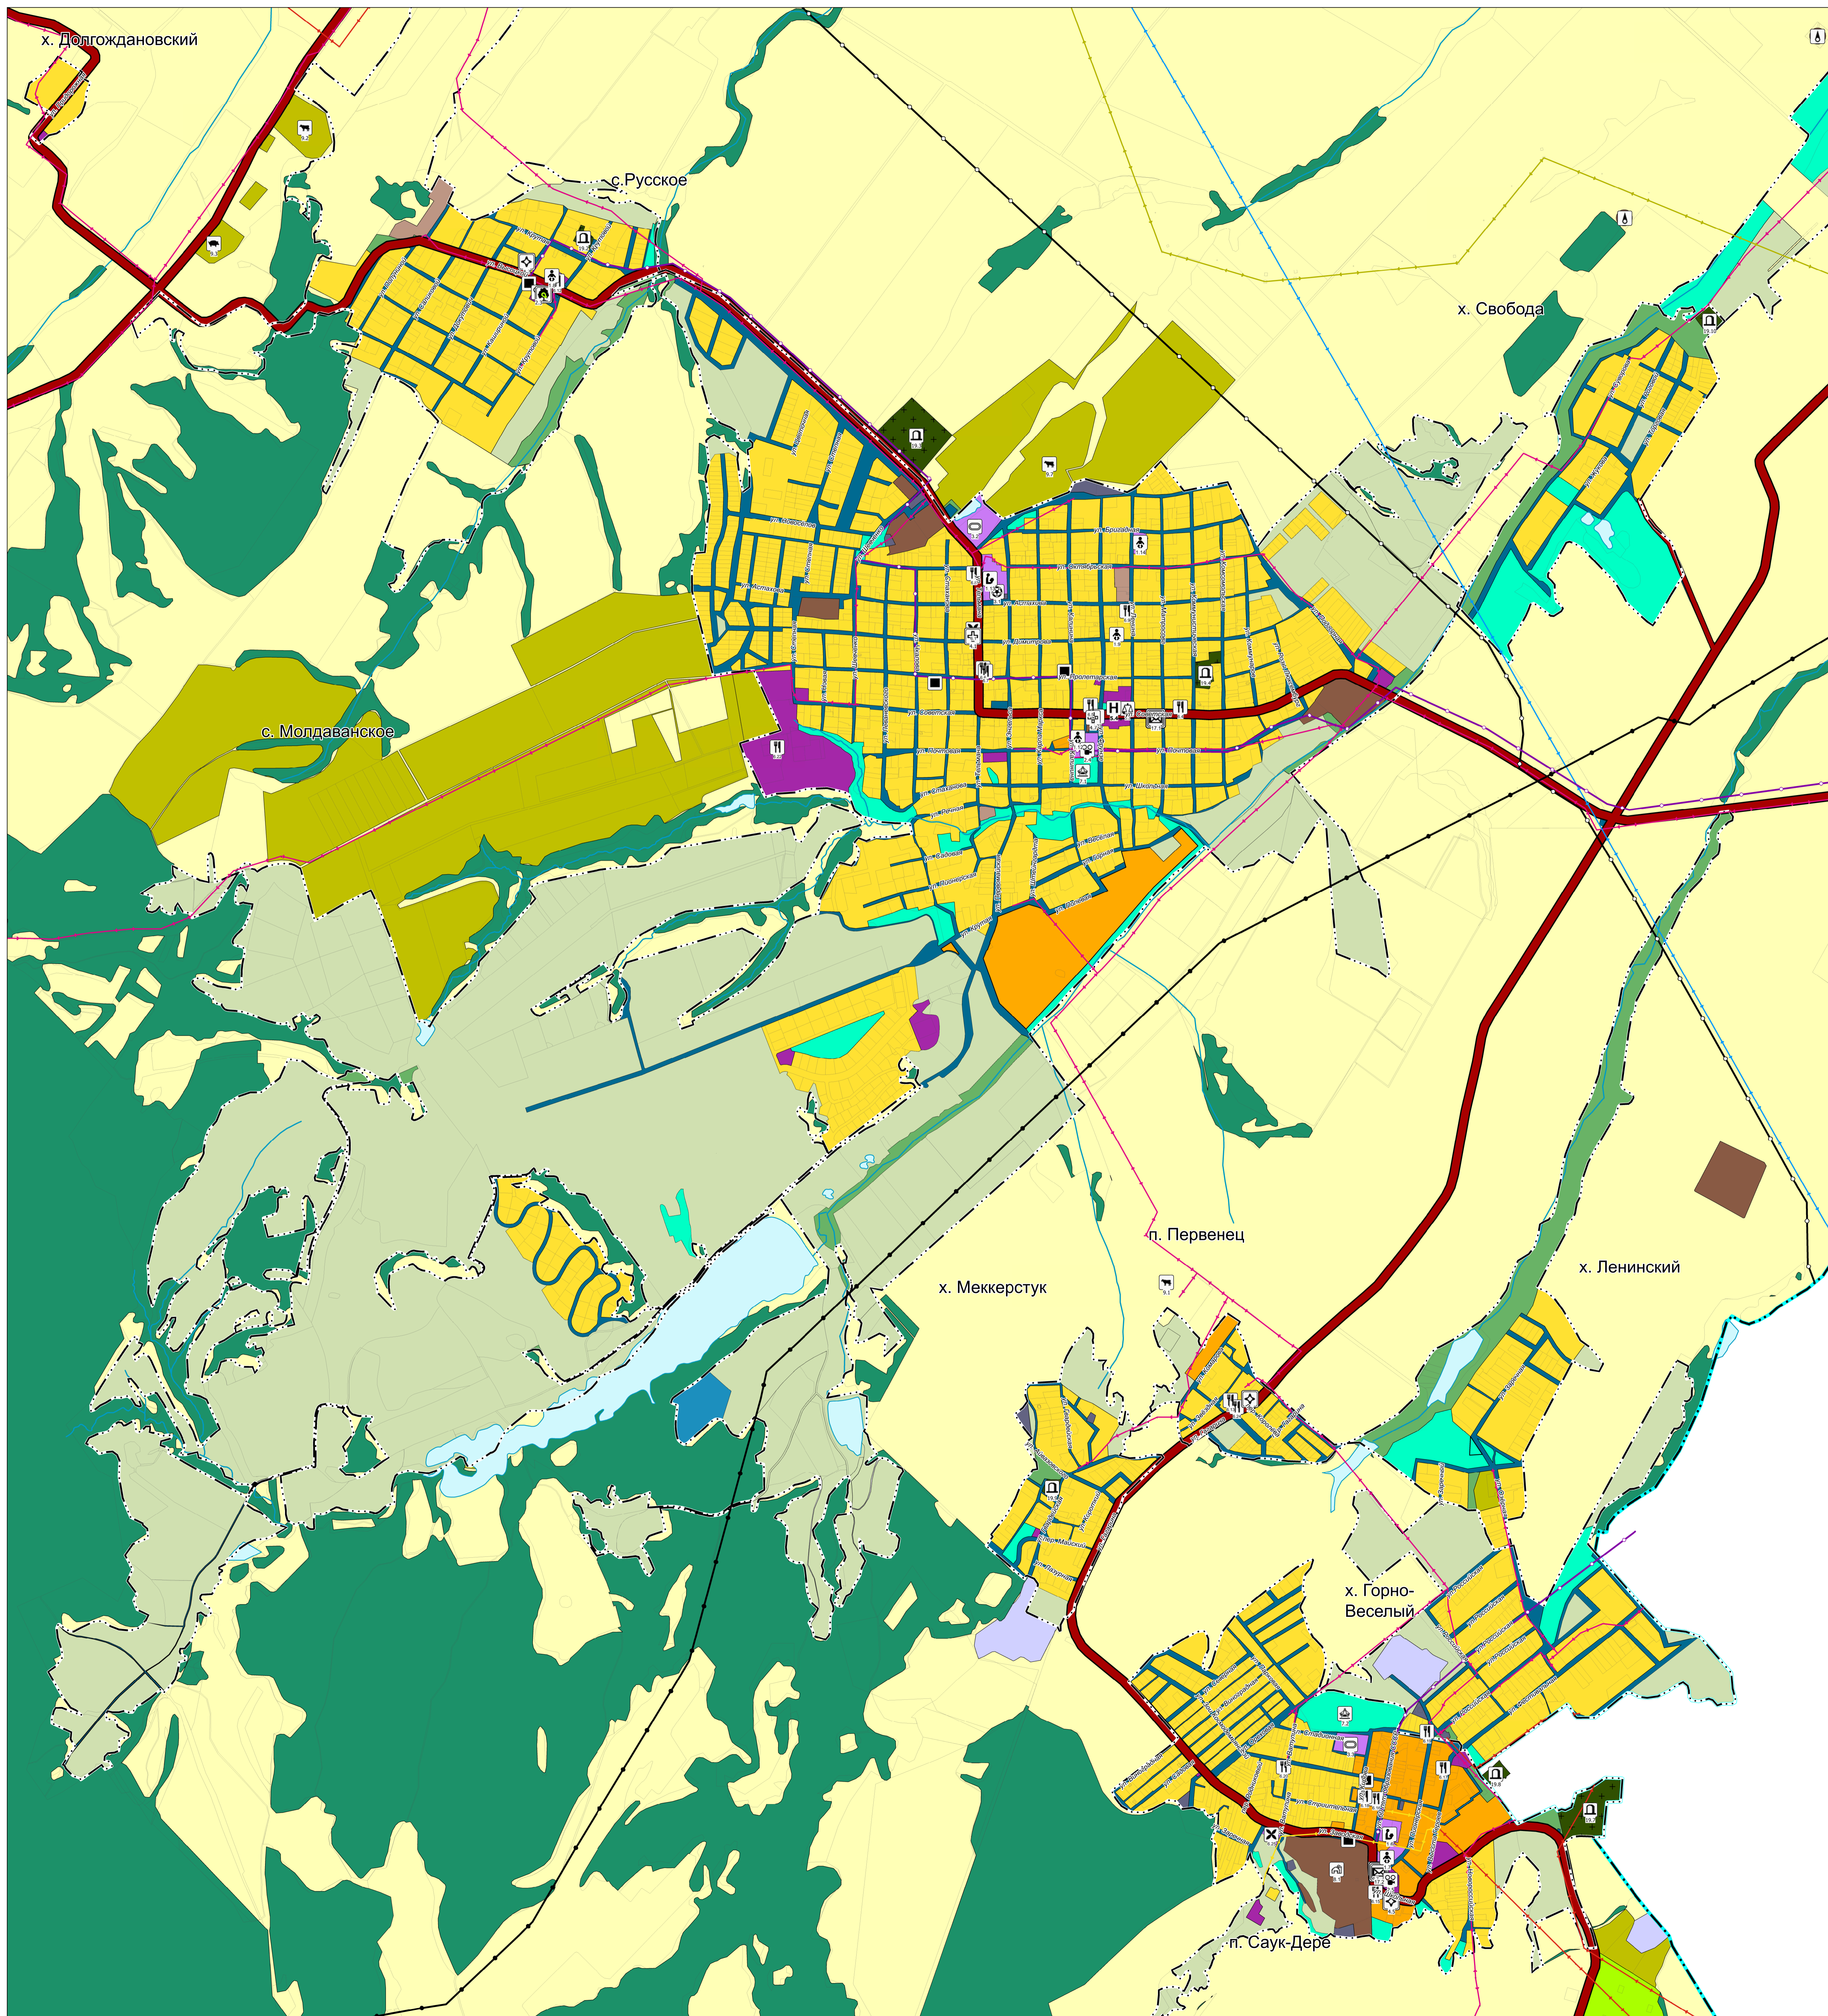

1. **ГРАНИЦЫ**
2. Граница муниципального района
   - Граница городского поселения
   - Граница сельского поселения
   - Граница населенного пункта
3. **ФУНКЦИОНАЛЬНЫЕ ЗОНЫ**
4. Зона застройки индивидуальными жилыми домами
   - Зона застройки многоквартирными жилыми домами (до 4 этажей, включая мансардой)
   - Мультифункциональная общественно-деловая зона
   - Зона специализированной общественной застройки
   - Производственная зона
   - Коммунально-складская зона
   - Зона инженерной инфраструктуры
   - Зона транспортной инфраструктуры
   - Зоны сельскохозяйственного использования
   - Зона сельскохозяйственных угодий
   - Производственная зона сельскохозяйственных предприятий
   - Зона озелененных территорий общего пользования (парки, сады, скверы, бульвары, городские леса)
   - Зона отдыха
   - Курортная зона
   - Зона лесов
   - Зона кладбищ
   - Зона озелененных территорий специального назначения
   - Зона режимных территорий
5. **ПОВЕРХНОСТНЫЕ ВОДНЫЕ ОБЪЕКТЫ**
6. Водоток (река, ручей, канал)
   - Рыбник
7. **ОБЪЕКТЫ ТРАНСПОРТНОЙ ИНФРАСТРУКТУРЫ**
8. Автомобильные дороги регионального или межмуниципального значения
   - Автомобильные дороги местного значения
9. **ОБЪЕКТЫ ИНЖЕНЕРНОЙ ИНФРАСТРУКТУРЫ**
10. Магистральный нефтепровод
    - Магистральный газопровод
    - Линии электропередачи 220 кВ
    - Линии электропередачи 110 кВ
    - Линии электропередачи 35 кВ
    - Линии электропередачи 10 кВ
    - Линии электропередачи 6 кВ
    - Газопровод распределительный высокого давления
    - Линия распределительная газа (РП)
11. **ОБЪЕКТЫ СОЦИАЛЬНОЙ ИНФРАСТРУКТУРЫ**
12. Дополнительная образовательная организация
    - Общественная организация
    - Спортивное сооружение
    - Объект спорта, включающий раздельно нормируемые спортивные сооружения (объекты) (в т.ч. физкультурно-оздоровительный комплекс)
    - Объект культурно-досуговой (культурной) типа
    - Образовательные структуры: дошкольное, начальное, среднее, высшее образование
    - Медицинская организация, оказывающая первичную медико-санитарную помощь
    - Лечебно-профилактическая медицинская организация, оказывающая медицинскую помощь в амбулаторных условиях и (или) в условиях дневного стационара
    - Аптечная организация
    - Парк культуры и отдыха
    - Объекты почтовой связи
    - Гостиницы и аналогичные коллективные средства размещения
    - Объект религиозной организации (объединения)
    - Объекты торговли, общественного питания
    - Непроизводственный объект по предоставлению населению государственных правовых, финансовых, консультационных и иных подобных услуг
    - Кладбище
    - Автозаправочная станция
13. **ОБЪЕКТЫ СЕЛЬСКОГО ХОЗЯЙСТВА**
14. Предприятие по разведению свиней
    - Предприятие по разведению сельскохозяйственной птицы
    - Предприятие по разведению молочного крупного рогатого скота, производство сырого молока
15. **ПРЕДПРИЯТИЯ И ОБЪЕКТЫ ДОБЫВАЮЩЕЙ И ОБРАБАТЫВАЮЩЕЙ ПРОМЫШЛЕННОСТИ**
16. Предприятие микробиологической, пищевой, пищевой промышленности
17. **ОСОБО ОХРАНЯЕМЫЕ ПРИРОДНЫЕ ТЕРРИТОРИИ**
18. Памятник природы
19. **Объекты местного значения**
20. **Объекты регионального значения**
21. **Объекты федерального значения**

ЭКСПЛИКАЦИЯ

Примечание:
- принята система координат МСК-23
- проект разработан в программе MapInfo

Договор 2304-63П от 20.04.2023г.		Внесение изменений в генеральный план Молдавского сельского поселения Крымского района Краснодарского края	
И.Изм.	Код уч. дел	И.Изм.	Листы
Директор	Купцова	М.Изм.	Листы
ГИП	Горышова	М.Изм.	Листы
Генеральный план		М.Изм.	Листы
ООО "Геокварт" 2023 г.		М.Изм.	Листы