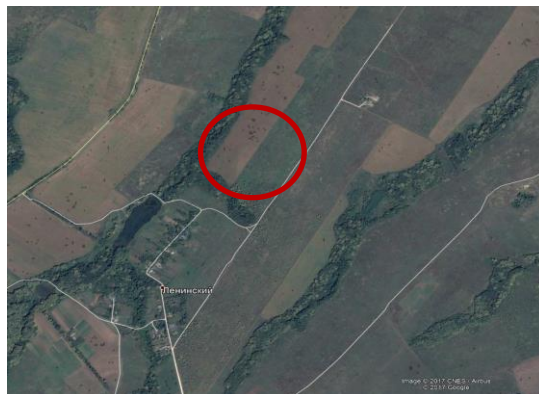

Контактные данные

Администрация муниципального образования Крымский район
353380, Краснодарский край, Крымский район, город Крымск, ул. К.Либкнехта,35
Телефон/факс: (86131) 2-12-72/2-12-65 Электронный адрес: krymsk@mo.krasnodar.ru